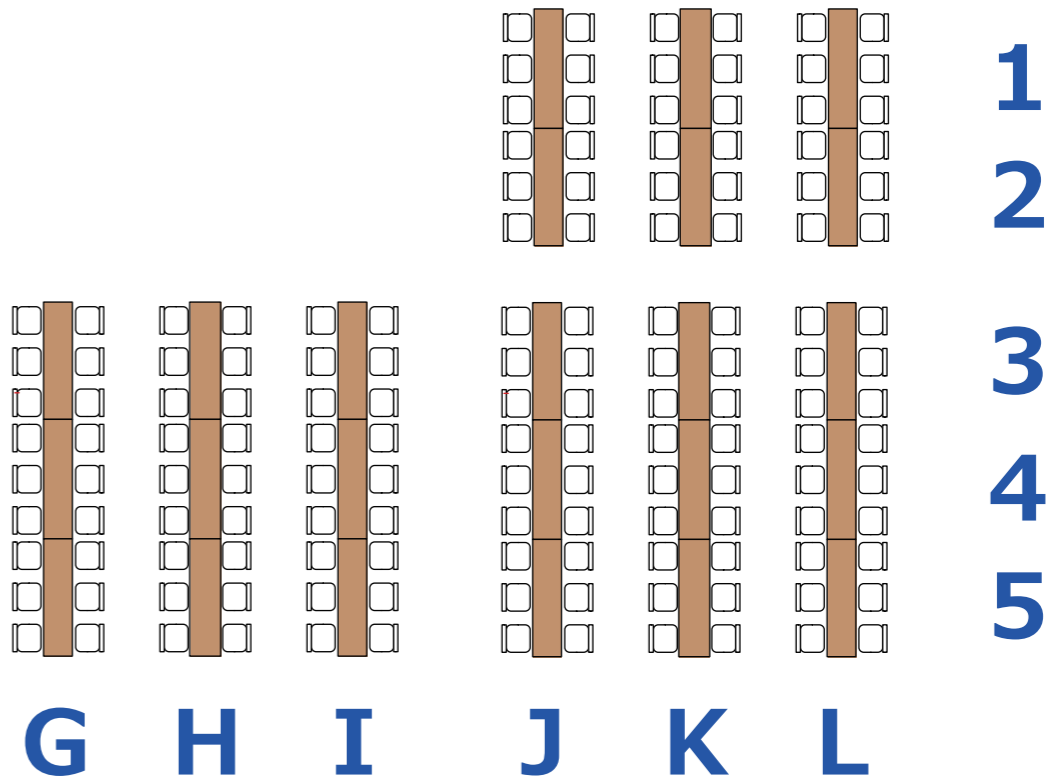

PHOENIX TOURNAMENT 2015 IN KOBE

会場座席表

アマチュア
コントロール

アマチュア
ステージ

4/19(日) 店舗テーブル番号

*各テーブル内での座先配置は、テーブル上にてご案内しております。

*各テーブルは、一店舗での占有席ではなく、ご相席の場合もございます。何卒ご了承ください。

都道府県	店舗名	テーブル番号
東京都	DEARS	A-3
愛知県	Teru Cafe	A-1
滋賀県	THE FIRST PLUS D	A-2
京都府	bar metro	A-3
	CAFE & BAR CD's	A-4 A-5
	You Ku-Kan	A-5 A-6
	ダーツカフェ&バー chouchou	A-7
大阪府	Bar OGUTI	A-6
	Cafe & Bar Ku-Lu	B-7
	COWBOYGRANDPRIX 梅田	B-6 B-5
	DARTS BAR JACKASS	B-7
	Darts Shop R 心斎橋店	C-4
	glad	B-4
	J-CREW DARTS	B-3 B-2 B-1 C-1
	Labba-Labba 食堂	C-2
	max OSAKA 心斎橋	C-2 C-3
	MIYABI	C-4 C-5 C-6
	MIYAG-STYLE	C-6
	moose's Tooth	C-7 D-7
	ohana	D-7
	Team ぷくぷく	D-6 D-5
	アルカンシエール	D-4
	北堀江cross	D-4
花唐草	D-3	
兵庫県	Ally's garden	D-2 D-1 E-1 E-2
	1-WAN-	E-3
	BAR RAKUDA	E-7
	BLUE BECK	E-4
	BRAND-NEW	E-5 E-6
	BURST CAFE	E-7
	Cafe Bar Fine	F-4
	Cote Kote	F-7
	Darts bar Quetzeal	F-4
	EDDIe 西宮	F-3
	Darts Bar Chrome	F-6 F-5
	flip	F-1
	lien	F-3 F-2
	Public Bar □ードショー	H-4 H-3

4/19(日) 店舗テーブル番号

*各テーブル内での座先配置は、テーブル上にてご案内しております。

*各テーブルは、一店舗での占有席ではなく、ご相席の場合もございます。何卒ご了承ください。

都道府県	店舗名	テーブル番号
兵庫県	SIDE-3 Cafe	H-5
	sport bar foot	H-5
	STYLISH Bar stella	H-3
	Swell Cafe	I-3
	ZION	I-4
	ZION(ザイオン)	I-5
	Z-ONE	J-5
	エスポワール	J-5
	カラオケ おさるの村 青山店	J-4
	ダイニングキッチン Dann	J-3
	マンガの広場	J-3
鳥取県	Darts Bar Fascinate	J-2
	スイング	J-2
	スーパーヒーロー	J-1 K-1
岡山県	ASK	K-2
	ATOM	K-2
	Darts Angel	K-3
	Food & Bar Unplugged	K-3
	MODESTO	K-4
	ダーツ道場 AAA	K-5
広島県	ダーツ大学	L-5
山口県	CLUB CLAP	L-4
徳島県	TRIPLE ZONE	L-3 L-2
香川県	Hearth	L-1