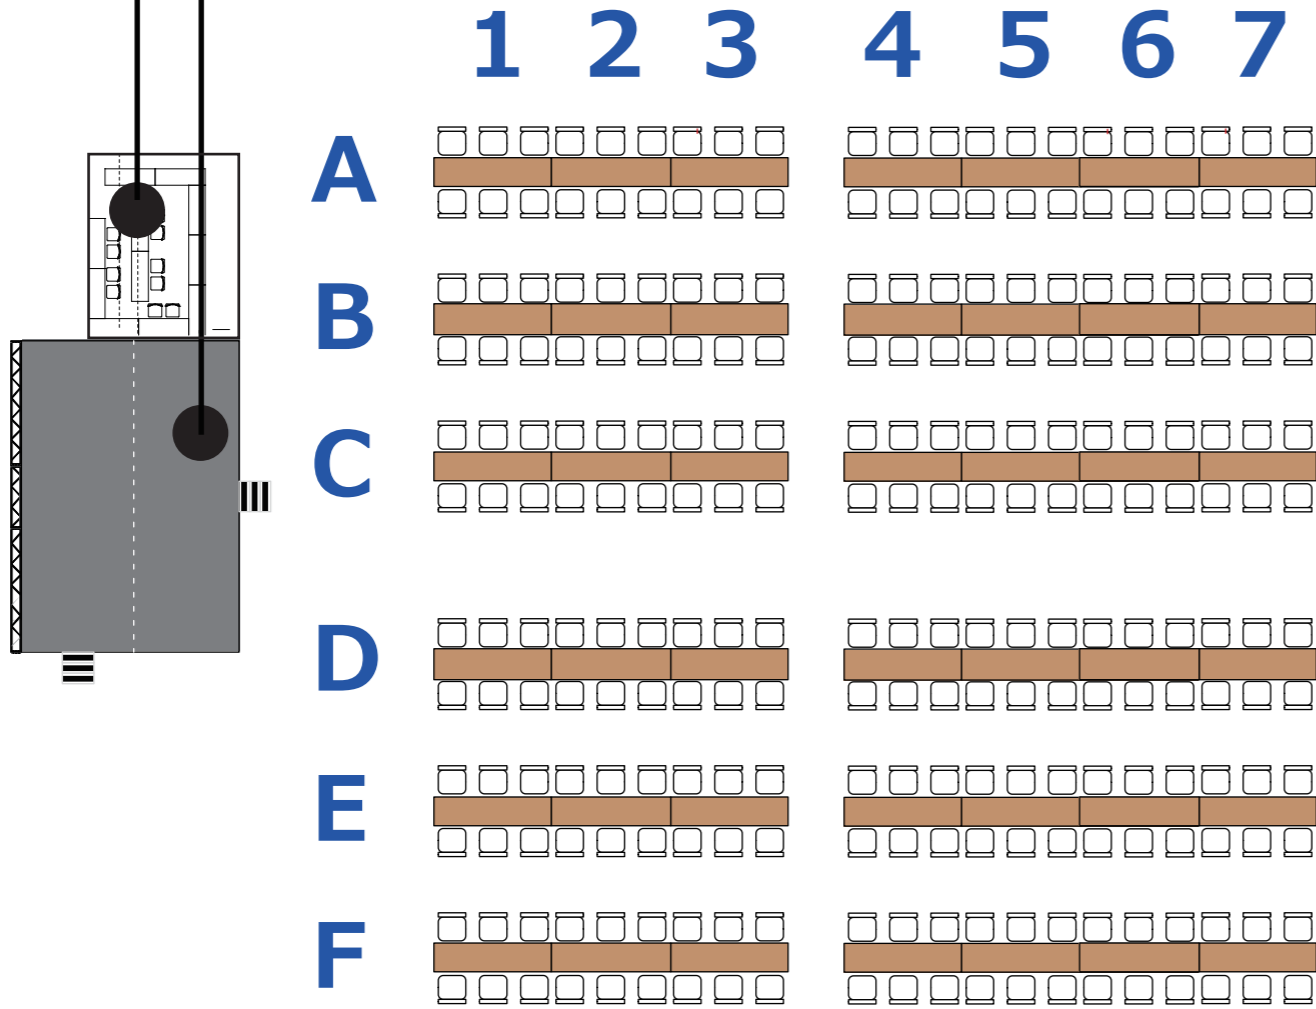

PHOENIX TOURNAMENT 2015 IN KOBE

会場座席表

アマチュア
コントロール

アマチュア
ステージ

4/19(日) 店舗テーブル番号

*各テーブル内での座先配置は、テーブル上にてご案内しております。

*各テーブルは、一店舗での占有席ではなく、ご相席の場合もございます。何卒ご了承ください。

都道府県	店舗名	テーブル番号
東京都	DEARS	A-3
愛知県	Teru Cafe	A-1
滋賀県	THE FIRST PLUS D	A-2
京都府	bar metro	A-3
	CAFE & BAR CD's	A-4 A-5
	You Ku-Kan	A-5 A-6
	ダーツカフェ&バー chouchou	A-7
大阪府	Bar OGUTI	A-6
	Cafe & Bar Ku-Lu	B-7
	COWBOYGRANDPRIX 梅田	B-6 B-5
	DARTS BAR JACKASS	B-7
	Darts Shop R 心斎橋店	C-4
	glad	B-4
	J-CREW DARTS	B-3 B-2 B-1 C-1
	Labba-Labba 食堂	C-2
	max OSAKA 心斎橋	C-2 C-3
	MIYABI	C-4 C-5 C-6
	MIYAG-STYLE	C-6
	moose's Tooth	C-7 D-7
	ohana	D-7
	Team ぷくぷく	D-6 D-5
	アルカンシエール	D-4
	北堀江cross	D-4
花唐草	D-3	
兵庫県	Ally's garden	D-2 D-1 E-1 E-2
	1-WAN-	E-3
	BAR RAKUDA	E-7
	BLUE BECK	E-4
	BRAND-NEW	E-5 E-6
	BURST CAFE	E-7
	Cafe Bar Fine	F-4
	Cote Kote	F-7
	Darts bar Quetzeal	F-4
	EDDIe 西宮	F-3
	Darts Bar Chrome	F-6 F-5
	flip	F-1
	lien	F-3 F-2
	Public Bar □ードショー	H-4 H-3

4/19(日) 店舗テーブル番号

*各テーブル内での座先配置は、テーブル上にてご案内しております。

*各テーブルは、一店舗での占有席ではなく、ご相席の場合もございます。何卒ご了承ください。

都道府県	店舗名	テーブル番号
兵庫県	SIDE-3 Cafe	H-5
	sport bar foot	H-5
	STYLISH Bar stella	H-3
	Swell Cafe	I-3
	ZION	I-4
	ZION(ザイオン)	I-5
	Z-ONE	J-5
	エスポワール	J-5
	カラオケ おさるの村 青山店	J-4
	ダイニングキッチン Dann	J-3
	マンガの広場	J-3
鳥取県	Darts Bar Fascinate	J-2
	スイング	J-2
	スーパーヒーロー	J-1 K-1
岡山県	ASK	K-2
	ATOM	K-2
	Darts Angel	K-3
	Food & Bar Unplugged	K-3
	MODESTO	K-4
	ダーツ道場 AAA	K-5
広島県	ダーツ大学	L-5
山口県	CLUB CLAP	L-4
徳島県	TRIPLE ZONE	L-3 L-2
香川県	Hearth	L-1